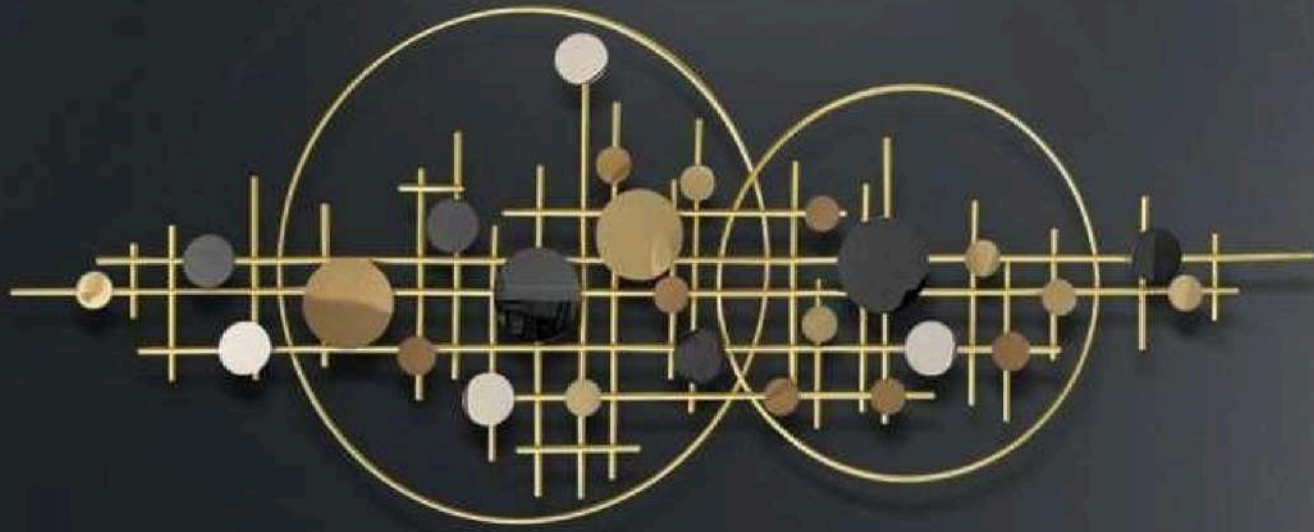

CODE - SP013(A)

SIZE(INCH)- 54.5*3*23L*W*H

MATERIAL : IRON

MRP- 11500/-GST EXTRA

DREAM AURA DECOR
D A D

®

Z

DREAM AURA DECOR
D A D