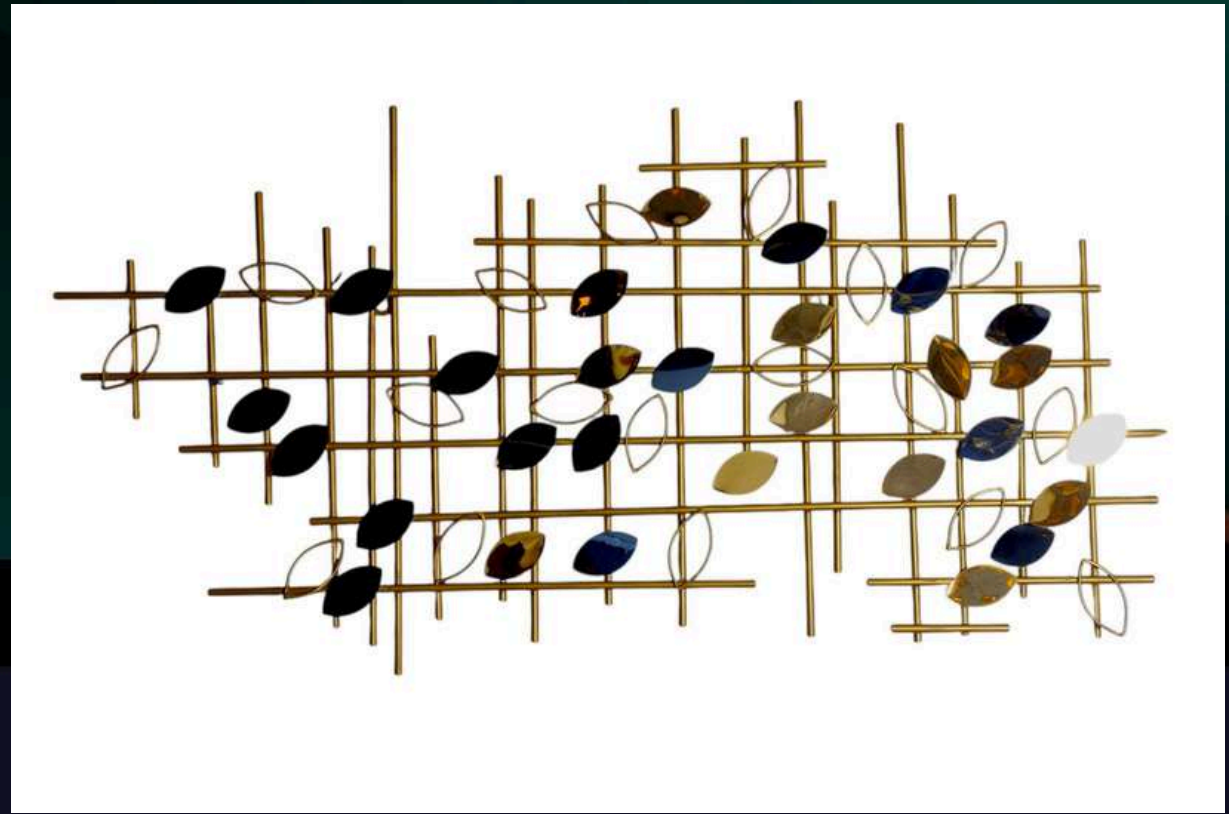

MRP- 12000/-GST EXTRA

DREAM AURA DECOR
D A D

Z

NAME: GATA DECOR

CODE - SP046

SIZE(INCH) – 48*2*24.5L*W*H

MATERIAL : IRON

MRP- 11000/-GST EXTRA