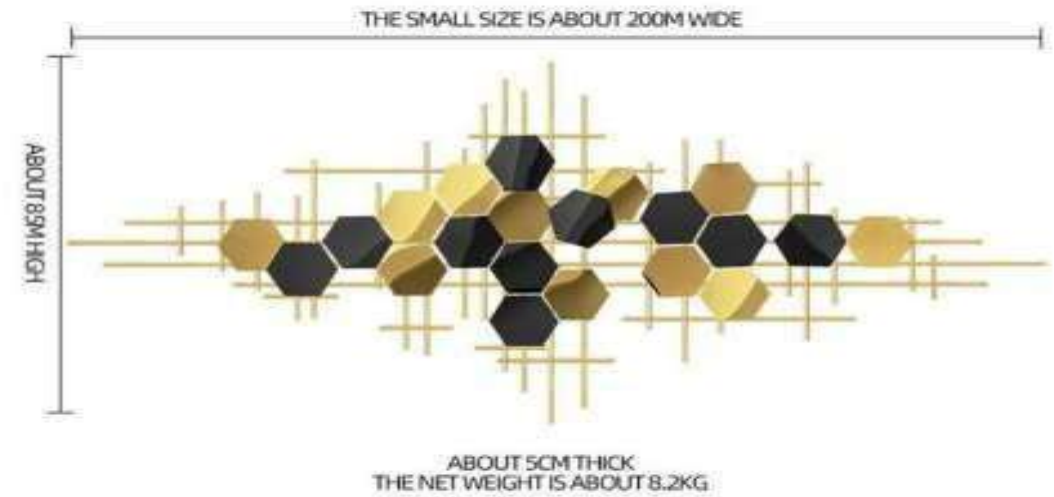

NAME: PESTAL DECOR

CODE - SP013(B)

SIZE(INCH)- 55*3*22L*W*H

MATERIAL : IRON

MRP- 11500/-GST EXTRA

NAME: SEBADA DECOR

CODE - SP014

SIZE(INCH) – 58.6*03*251L*W*H

MATERIAL : IRON

MRP- 12000/-GST EXTRA

DREAM AURA DECOR
D A D

NAME: HEXAGON FAIMLY DECOR

CODE - SP015

SIZE(INCH) – 59.5*2.5*25L*W*H

MATERIAL : IRON

MRP- 11000/-GST EXTRA: