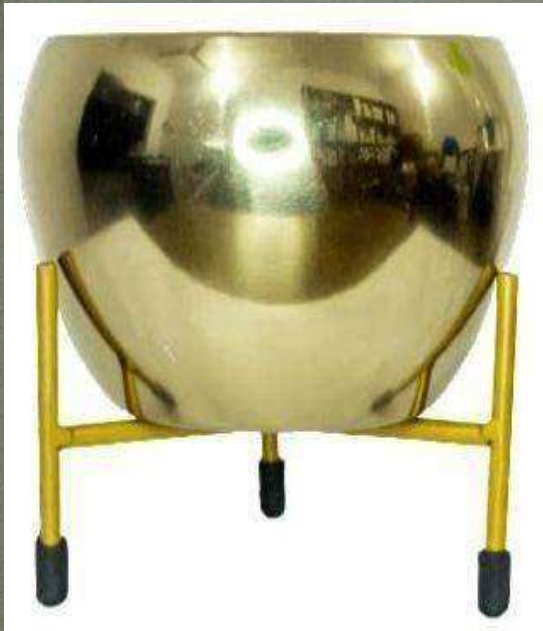

## Apple Tabletop Meena Pot

Price – 725/-

size: H-15cm D-15cm

Item  
No-1006-AO

Item No-P1006-AQ

Item No-P1006-AP

Item No-P1006-AR

# Apple Tabletop Meena Pot

Price – 725/-

Size: H-15cm D-15cm

Item No-1006-A

Item No-1006-B

Item No-1006-C

Item No-1006-D

## Apple Tabletop Meena Pot

Size: H-15cm D-15cm

Price – 725/-

Item No-1006-E

Item No-P1006-F

Item No-P1006-J

Item No-;P1006-BE

## Diamond Planter with gold stand

Size : L-13cm W-13cmH-16cm

Price – 725/-

Item Code:- 1023-A

Item Code:- 1023-B

ItemCode:- 1023-C