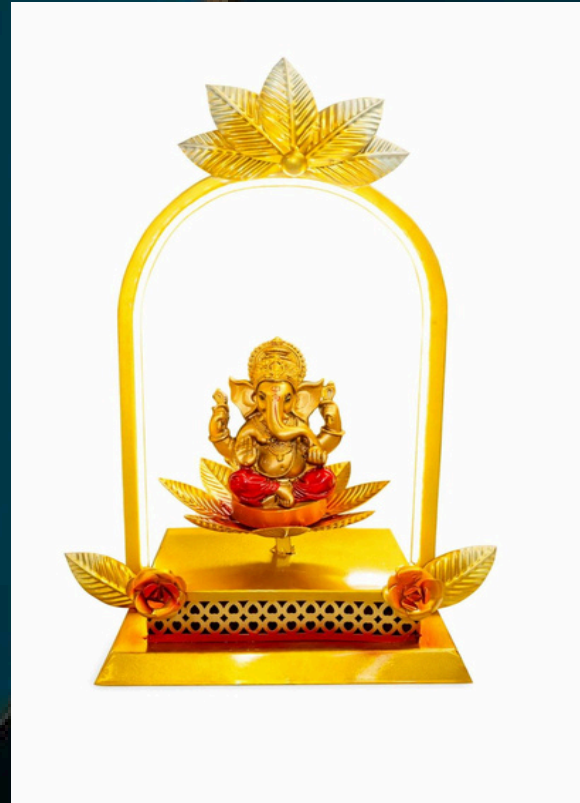

NAME : DECOR

CODE - TD280

SIZE(INCH) – L*W*H

MATERIAL : IRON

PRICE: 4500/-GST EXTRA